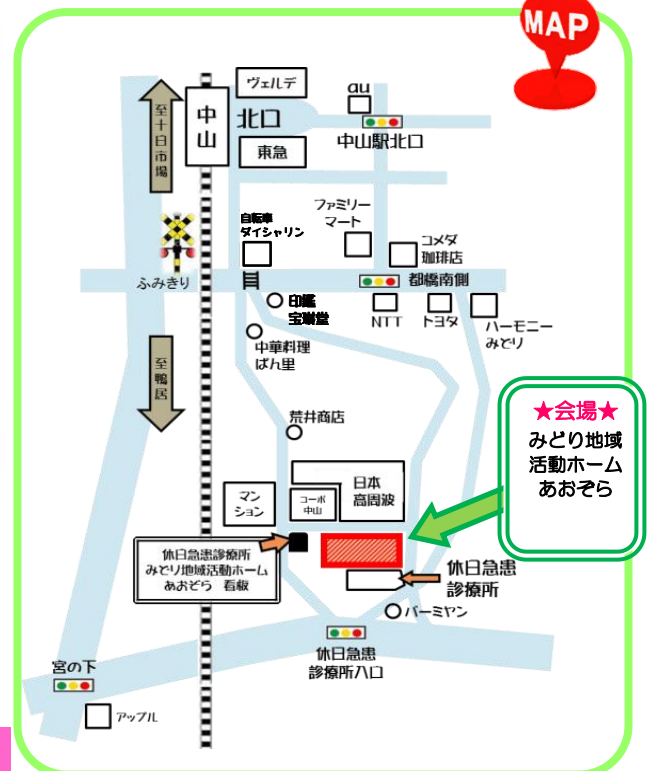

第 1 3 回

みどりコスモ  
フェスタ

2019年9月28日(土)

10:00~14:00

(雨天決行)※内容は一部変更になる場合があります

### 会場

みどり地域活動ホームあおぞら  
横浜市緑区生活支援センター

お問合せ先：みどり地域活動ホームあおぞら  
住所：横浜市緑区中山町3-16-1  
TEL：045-929-2566

MAP

★会場★  
みどり地域  
活動ホーム  
あおぞら

注：駐車場はございません。お車でのご来場はご遠慮ください。

## ステージ（駐車場・3階）

10:05～10:20 中山中学校吹奏楽部  
（駐車場でのオープニング）

10:50～11:25 中山中学校吹奏楽部  
（ステージ）

11:40～11:50 よこはまことり園（歌）

12:10～12:40 上山太鼓（演奏・体験）

13:00～13:20 星の広場（演劇）

13:30～14:00 フィナーレ  
ビンゴ大会

## ちびっこコーナー （おもちゃ文庫前）

10:30～10:50 ストラックアウト

11:30～11:50 グリーンママ

12:40～13:00 紙芝居 としょくん

13:05～13:25 リズム遊び